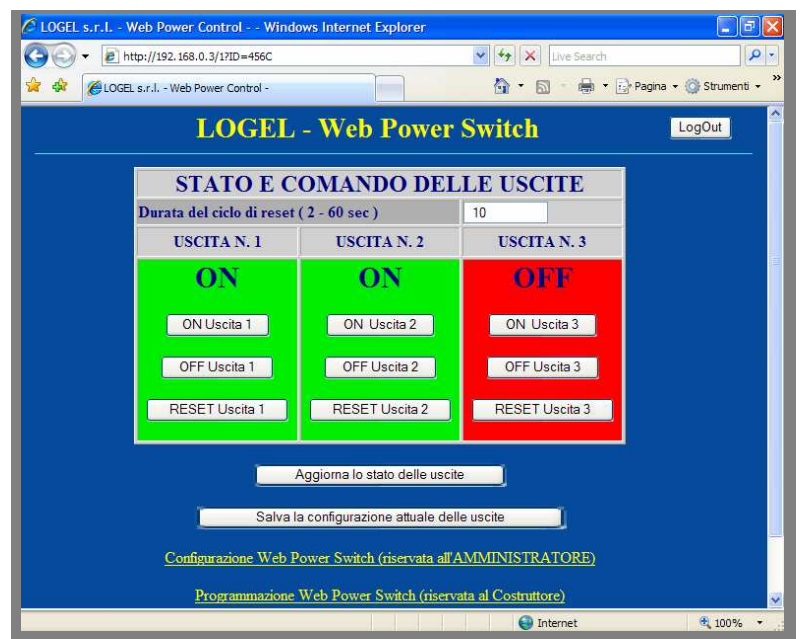

LOGEL S.r.l.

Web Power Switch

DISPOSITIVO DI COMANDO CHE INTEGRA INTERFACCIA WEB. PREDISPOSTO PER COLLEGAMENTO A RETE LAN, TRAMITE QUALSIASI BROWSER E' POSSIBILE COMANDARE LE USCITE.

POWER COMPTROLLER WITH INTEGRATED WEB INTERFACE. POSSIBILITY OF CONNECTION WITH LAN NETWORK, OUTPUTS CAN BE CONTROLLED THROUGH ANY BROWSER.

UNA SEMPLICE INTERFACCIA WEB CONSENTE DI GESTIRE IL WEB POWER SWITCH: E' POSSIBILE ATTIVARE O DISATTIVARE LE USCITE SINGOLARMENTE. IN CASO DI CRASH DI UN SISTEMA ALIMENTATO TRAMITE IL WEB POWER SWITCH, E' POSSIBILE FORZARE UN RESET HARDWARE DEL SISTEMA, VIA WEB, PER RIPRISTINARE IL FUNZIONAMENTO.

A USER-FRIENDLY WEB INTERFACE ENSURES EASY MANAGEMENT OF THIS WEB POWER SWITCH: OUTPUTS CAN BE TURNED ON AND OFF INDIVIDUALLY. IN CASE OF CRASH OF A SYSTEM POWERED THROUGH THE WEB POWER SWITCH, IT IS POSSIBLE TO FORCE A HARDWARE SYSTEM RESET THROUGH THE WEB TO RESTORE OPERATION.