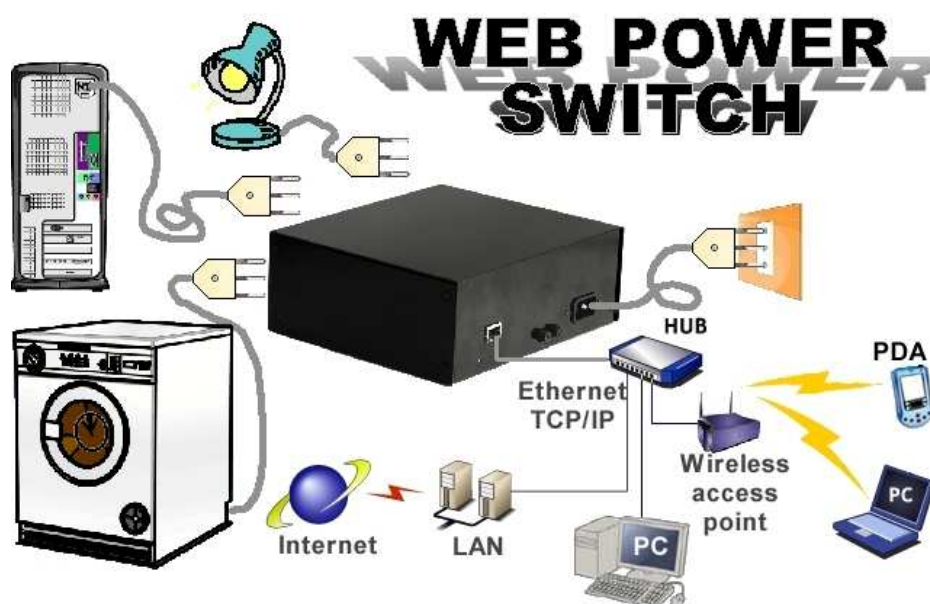

LOGEL S.r.l.

Organizzazione con Sistema di Gestione certificato
Company with Management System certified
ISO 9001:2000

Web Power Switch

DISPOSITIVO DI COMANDO CHE INTEGRA INTERFACCIA WEB. PREDISPOSTO PER COLLEGAMENTO A RETE LAN, TRAMITE QUALSIASI BROWSER E' POSSIBILE COMANDARE LE USCITE.

POWER COMPTROLLER WITH INTEGRATED WEB INTERFACE. POSSIBILITY OF CONNECTION WITH LAN NETWORK, OUTPUTS CAN BE CONTROLLED THROUGH ANY BROWSER.

UNA SEMPLICE INTERFACCIA WEB CONSENTE DI GESTIRE IL WEB POWER SWITCH: E' POSSIBILE ATTIVARE O DISATTIVARE LE USCITE SINGOLARMENTE. IN CASO DI CRASH DI UN SISTEMA ALIMENTATO TRAMITE IL WEB POWER SWITCH, E' POSSIBILE FORZARE UN RESET HARDWARE DEL SISTEMA, VIA WEB, PER RIPRISTINARE IL FUNZIONAMENTO.

A USER-FRIENDLY WEB INTERFACE ENSURES EASY MANAGEMENT OF THIS WEB POWER SWITCH: OUTPUTS CAN BE TURNED ON AND OFF INDIVIDUALLY. IN CASE OF CRASH OF A SYSTEM POWERED THROUGH THE WEB POWER SWITCH, IT IS POSSIBLE TO FORCE A HARDWARE SYSTEM RESET THROUGH THE WEB TO RESTORE OPERATION.

CARATTERISTICHE TECNICHE

TECHNICAL SPECIFICATIONS

ALIMENTAZIONE POWER REQUIREMENTS	230 Vac \pm 10%	
CONNETTORI CONNECTORS	Ingresso alimentazione: 1 x Spina IEC 320 Uscite di potenza: 3 x Presa Italiana/Tedesca/Americana Rete LAN: 1 x Presa RJ45	Power input: 1 x IEC 320 plug Power outputs: 3 x Italian/German/American Socket LAN Network: 1 x RJ45 Socket
POTENZA DI COMMUTAZIONE SWITCHING VOLTAGE	10 A max.	
COMUNICAZIONE COMMUNICATION	10/100 BASE - T	
PROTOCOLLI PROTOCOLS	HTTP – TCP/IP	
BROWSER	Qualunque BROWSER con supporto HTML 4.0	Any HTML 4.0-based BROWSER
SICUREZZA SECURITY	Doppio livello con password utente e amministratore	Double security level with user and administrator password